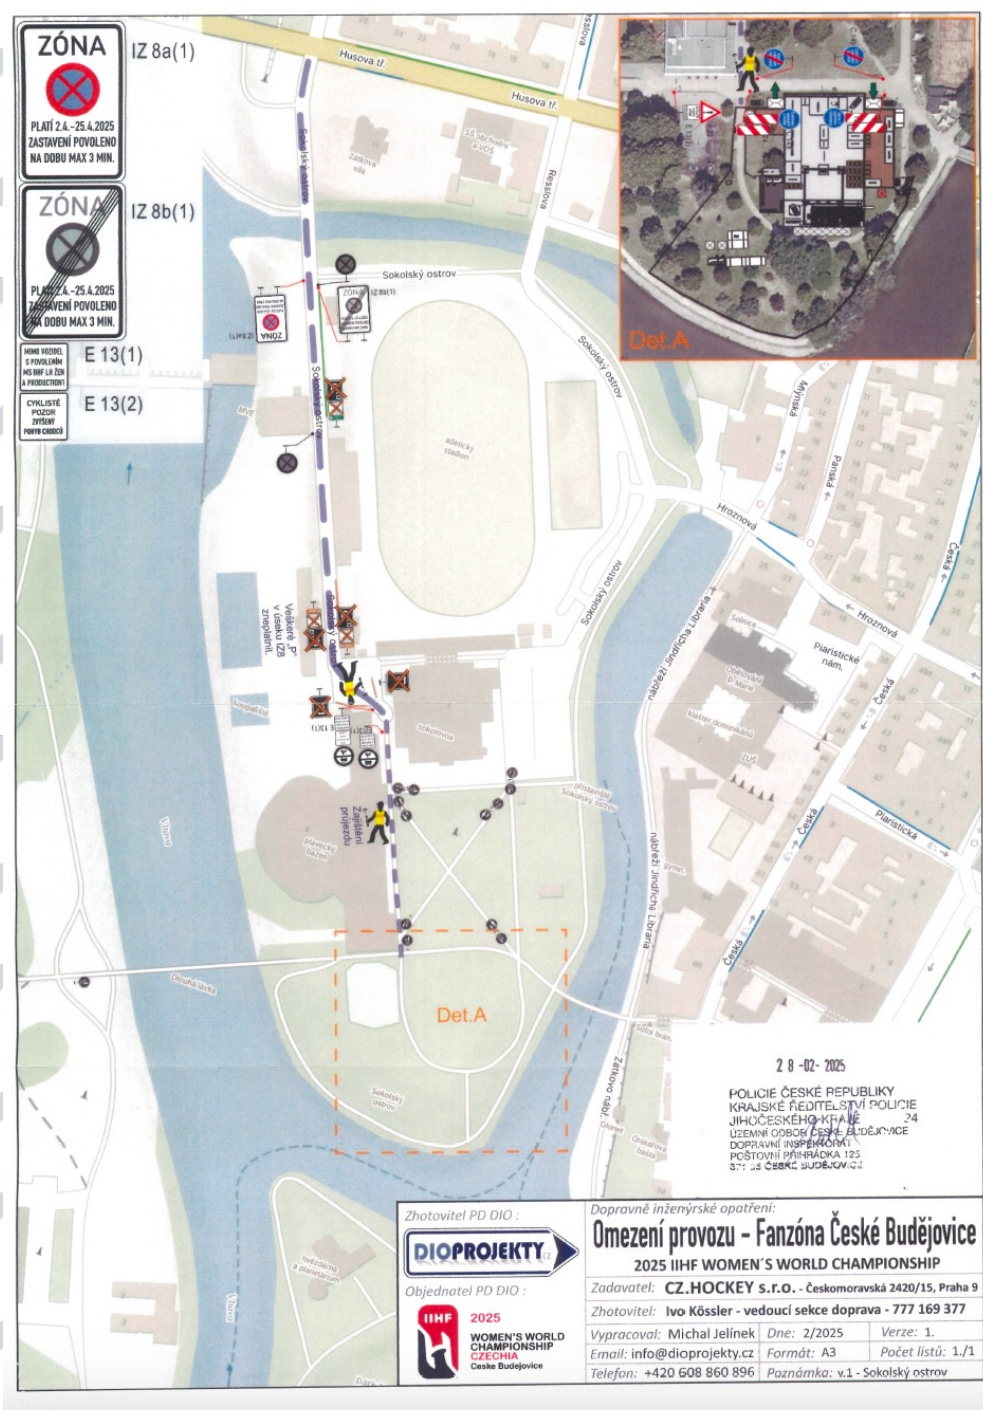

OMEZENÍ V OKOLÍ ARÉNY ROVNĚŽ
PLATÍ PRO **KOLA A KOLOBĚŽKY**

POZOR
UL. F. A. GERSTNERA
UZAVŘENA
ZA KOH-I-NOOR

POZOR
UL. F. A. GERSTNERA
UZAVŘENA
V ÚSEKU UL.
GOETHOVA - MÁNESOVA

IS11a(1)

PLATÍ OD XXXX
MIMO VOZIDEL
S PVOLENNÍM
MS IHF LH ŽEN
BUS DPM, OS

POZOR
UL. F. A. GERSTNERA
UZAVŘENA
V ÚSEKU
GOETHOVA - MÁNESOVA

IP 22(3)
IS11a(2)
IS11a(3)
IS11a(4)

E 13(1)
E 13(3)
E 13(4)
E 13(6)

POZOR
UL. F. A. GERSTNERA
UZAVŘENA
V ÚSEKU
Goethova - Mánesova

DIOPROJEKTY

DORAZTE DO ARÉNY PĚŠKY NEBO MHD

2025

WOMEN'S WORLD
CHAMPIONSHIP
CZECHIA
Ceske Budejovice

ODSTAVNÁ PARKOVIŠTĚ

PARKOVACÍ DŮM STROMOVKA
P+R DYNAMO

DO ARÉNY TRADIČNÍMI SPOJI

ZASTÁVKY: U ZIMNÍHO STADIONU,
U SOUDU A KOH-I-NOOR