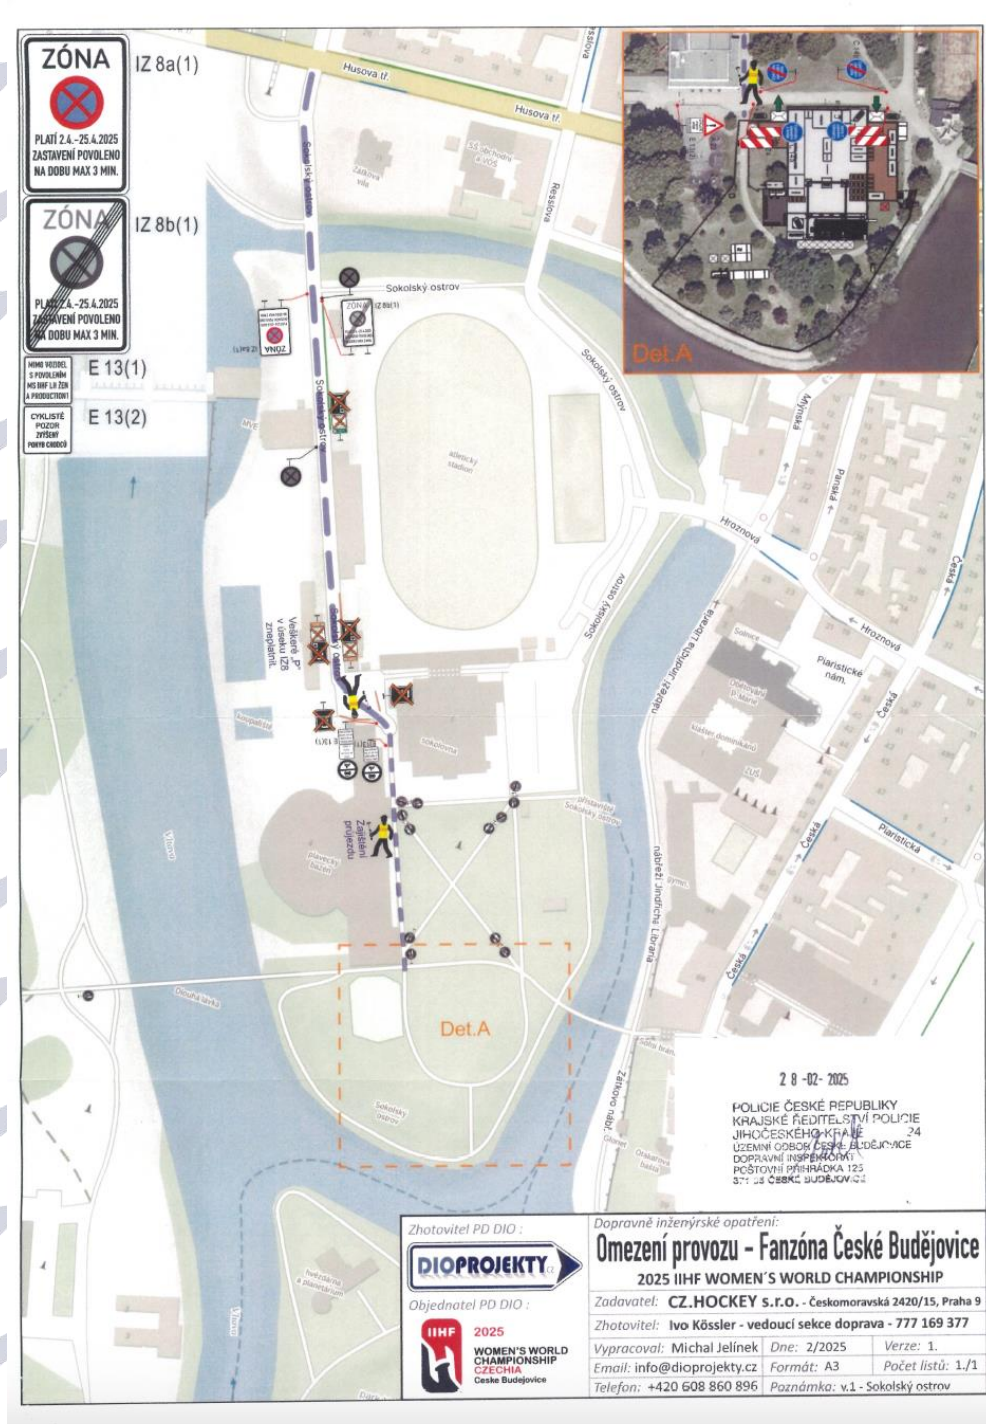

2025

WOMEN'S WORLD
CHAMPIONSHIP
CZECHIA
Ceske Budejovice

MEDIÁLNÍ AKCE K
DOPRAVNÍM
OMEZENÍM A
PRAKTICKÝM
INFORMACÍM PRO
FANOUŠKY

AKTUÁLNÍ STAV PŘÍPRAV

2025

WOMEN'S WORLD
CHAMPIONSHIP
CZECHIA
Ceske Budejovice

MS V HOKEJI ŽEN
JAKO POTENCIÁL
A PŘÍLEŽITOST
PRO JIHOČESKÝ
KRAJ A ČESKÉ
BUDĚJOVICE

2025

WOMEN'S WORLD
CHAMPIONSHIP
CZECHIA
Česke Budejovice

DOTKAVNÍ
OMEZENÍ
BĚHEM
ŠAMPIONÁT
U

**OD 6. DO 21. DUBNA PLATÍ V OKOLÍ HOKEJOVÉ
ARÉNY V NEPŘETRŽITÉM REŽIMU DOPRAVNÍ
UZAVÍRKA ULICE F.A. GERSTNERA (V ÚSEKU OD
ULICE GOETHOVA K ULICI MÁNESOVA)**

**OMEZENÍ V OKOLÍ ARÉNY ROVNĚŽ PLATÍ PRO KOLA
A KOLOBĚŽKY**

DORAZTE DO ARÉNY PĚŠKY NEBO MHD

2025

WOMEN'S WORLD
CHAMPIONSHIP
CZECHIA
Ceske Budejovice

ODSTAVNÁ PARKOVIŠTĚ

PARKOVACÍ DŮM STROMOVKA
P+R DYNAMO

DO ARÉNY TRADIČNÍMI

SPOJI

ZASTÁVKY: U ZIMNÍHO STADIONU, U SOUDU A
KOH-I-NOOR

**S PLATNOU
VSTUPENKOU
MHD ZDARMA
HODINU PŘED A
HODINU PO
UTKÁNÍ**

2025

WOMEN'S WORLD
CHAMPIONSHIP
CZECHIA
Česko Budejovice

SPOLUPRÁC

E SE

SLOŽKAMI