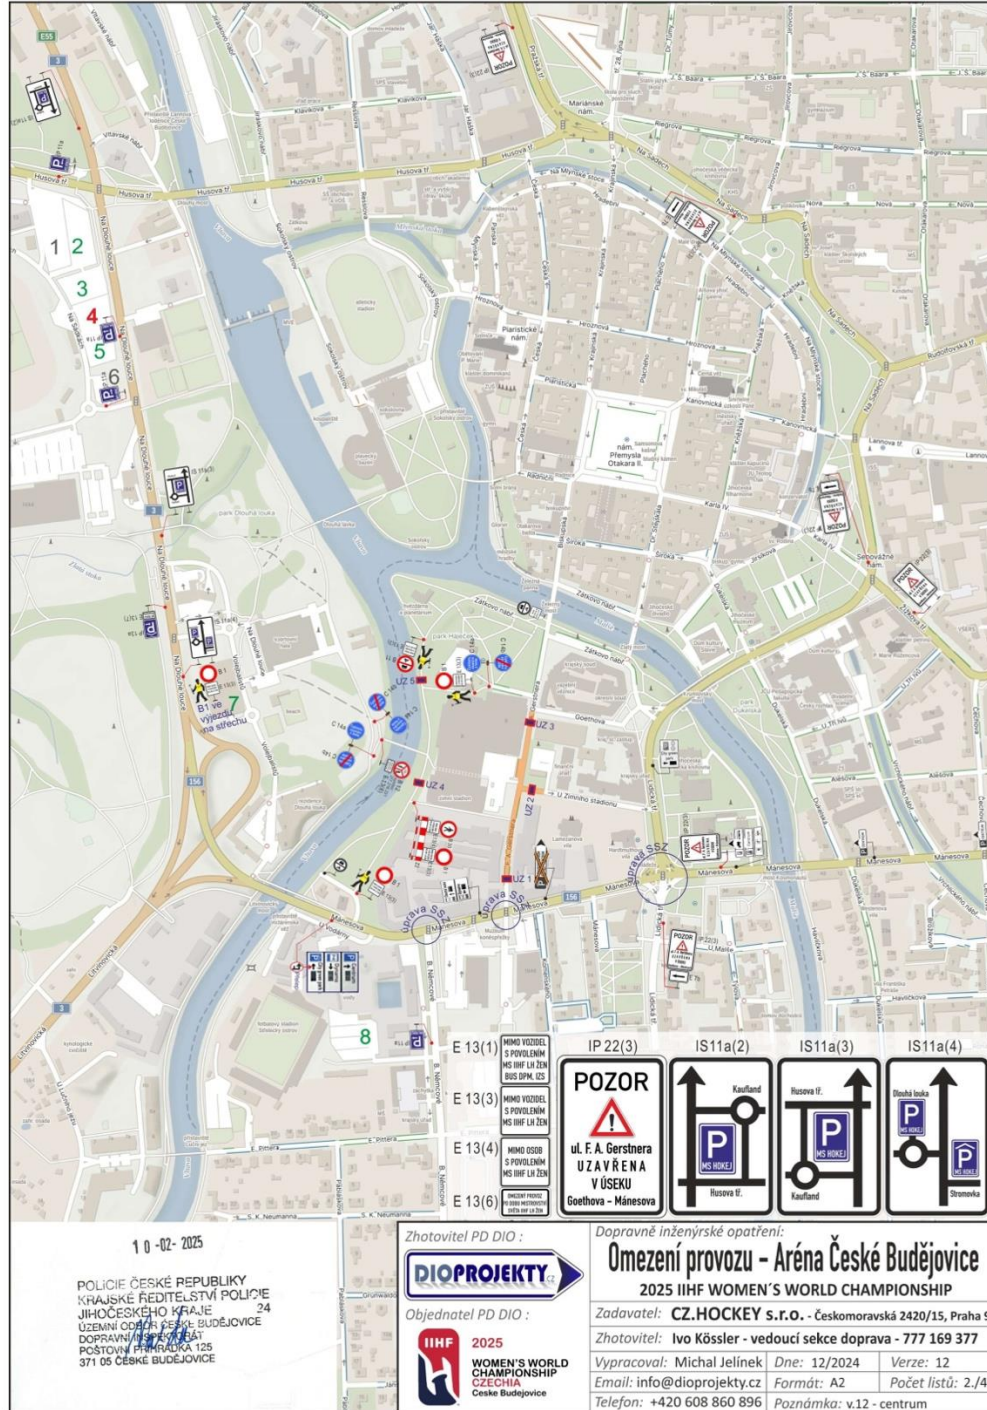

2025

WOMEN'S WORLD
CHAMPIONSHIP
CZECHIA
Ceske Budejovice

MEDIÁLNÍ AKCE K
DOPRAVNÍM
OMEZENÍM A
PRAKTICKÝM
INFORMACÍM PRO
FANOUŠKY

AKTUÁLNÍ STAV PŘÍPRAV

2025

WOMEN'S WORLD
CHAMPIONSHIP
CZECHIA
Ceske Budejovice

MS V HOKEJI ŽEN
JAKO POTENCIÁL
A PŘÍLEŽITOST
PRO JIHOČESKÝ
KRAJ A ČESKÉ
BUDĚJOVICE

2025

WOMEN'S WORLD
CHAMPIONSHIP
CZECHIA
Česke Budejovice

DOTKAVNÍ
OMEZENÍ
BĚHEM
ŠAMPIONÁT
U

**OD 6. DO 21. DUBNA PLATÍ V OKOLÍ HOKEJOVÉ
ARÉNY V NEPŘETRŽITÉM REŽIMU DOPRAVNÍ
UZAVÍRKA ULICE F.A. GERSTNERA (V ÚSEKU OD
ULICE GOETHOVA K ULICI MÁNESOVA)**

**OMEZENÍ V OKOLÍ ARÉNY ROVNĚŽ PLATÍ PRO KOLA
A KOLOBĚŽKY**

DORAZTE DO ARÉNY PĚŠKY NEBO MHD

2025

WOMEN'S WORLD
CHAMPIONSHIP
CZECHIA
Ceske Budejovice

ODSTAVNÁ PARKOVIŠTĚ

PARKOVACÍ DŮM STROMOVKA
P+R DYNAMO

DO ARÉNY TRADIČNÍMI

SPOJI

ZASTÁVKY: U ZIMNÍHO STADIONU, U SOUDU A
KOH-I-NOOR

**S PLATNOU
VSTUPENKOU
MHD ZDARMA
HODINU PŘED A
HODINU PO
UTKÁNÍ**

2025

WOMEN'S WORLD
CHAMPIONSHIP
CZECHIA
Česko Budejovice

SPOLUPRÁC

E SE

SLOŽKAMI