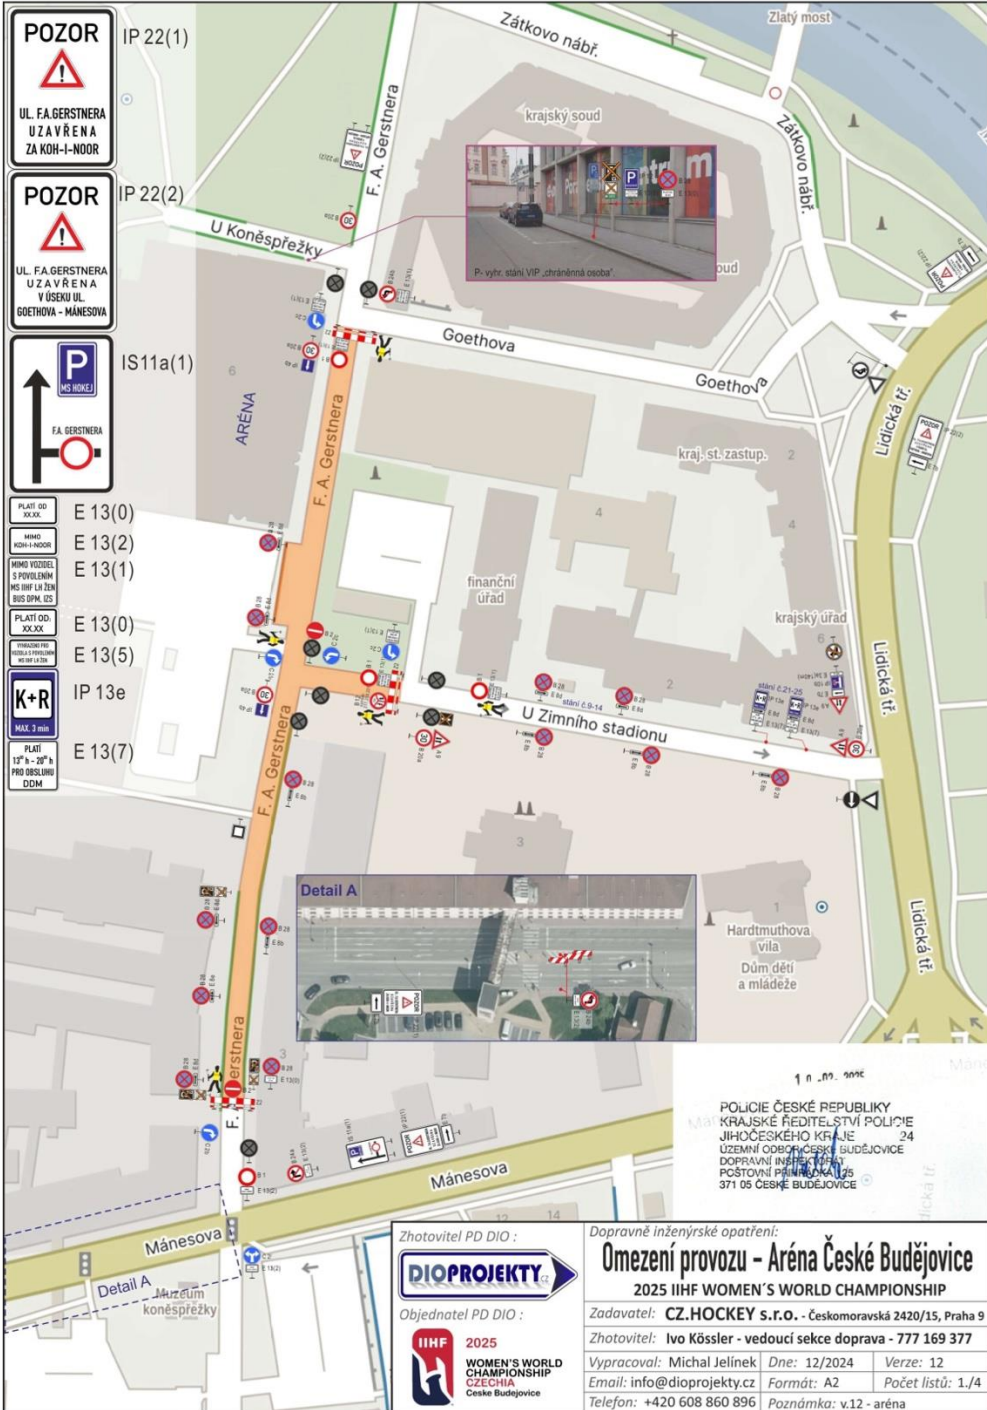

2025

WOMEN'S WORLD
CHAMPIONSHIP
CZECHIA
Ceske Budejovice

MEDIÁLNÍ AKCE K
DOPRAVNÍM
OMEZENÍM A
PRAKTICKÝM
INFORMACÍM PRO
FANOUŠKY

AKTUÁLNÍ STAV PŘÍPRAV

2025

WOMEN'S WORLD
CHAMPIONSHIP
CZECHIA
Ceske Budejovice

MS V HOKEJI ŽEN
JAKO POTENCIÁL
A PŘÍLEŽITOST
PRO JIHOČESKÝ
KRAJ A ČESKÉ
BUDĚJOVICE

2025

WOMEN'S WORLD
CHAMPIONSHIP
CZECHIA
Česke Budejovice

DOTKAVNÍ
OMEZENÍ
BĚHEM
ŠAMPIONÁT
U

**OD 6. DO 21. DUBNA PLATÍ V OKOLÍ HOKEJOVÉ
ARÉNY V NEPŘETRŽITÉM REŽIMU DOPRAVNÍ
UZAVÍRKA ULICE F.A. GERSTNERA (V ÚSEKU OD
ULICE GOETHOVA K ULICI MÁNESOVA)**

**OMEZENÍ V OKOLÍ ARÉNY ROVNĚŽ PLATÍ PRO KOLA
A KOLOBĚŽKY**

DORAZTE DO ARÉNY PĚŠKY NEBO MHD

2025

WOMEN'S WORLD
CHAMPIONSHIP
CZECHIA
Ceske Budejovice

ODSTAVNÁ PARKOVIŠTĚ

PARKOVACÍ DŮM STROMOVKA
P+R DYNAMO

DO ARÉNY TRADIČNÍMI

SPOJI

ZASTÁVKY: U ZIMNÍHO STADIONU, U SOUDU A
KOH-I-NOOR

**S PLATNOU
VSTUPENKOU
MHD ZDARMA
HODINU PŘED A
HODINU PO
UTKÁNÍ**

2025

WOMEN'S WORLD
CHAMPIONSHIP
CZECHIA
Česko Budejovice

SPOLUPRÁC

E SE

SLOŽKAMI