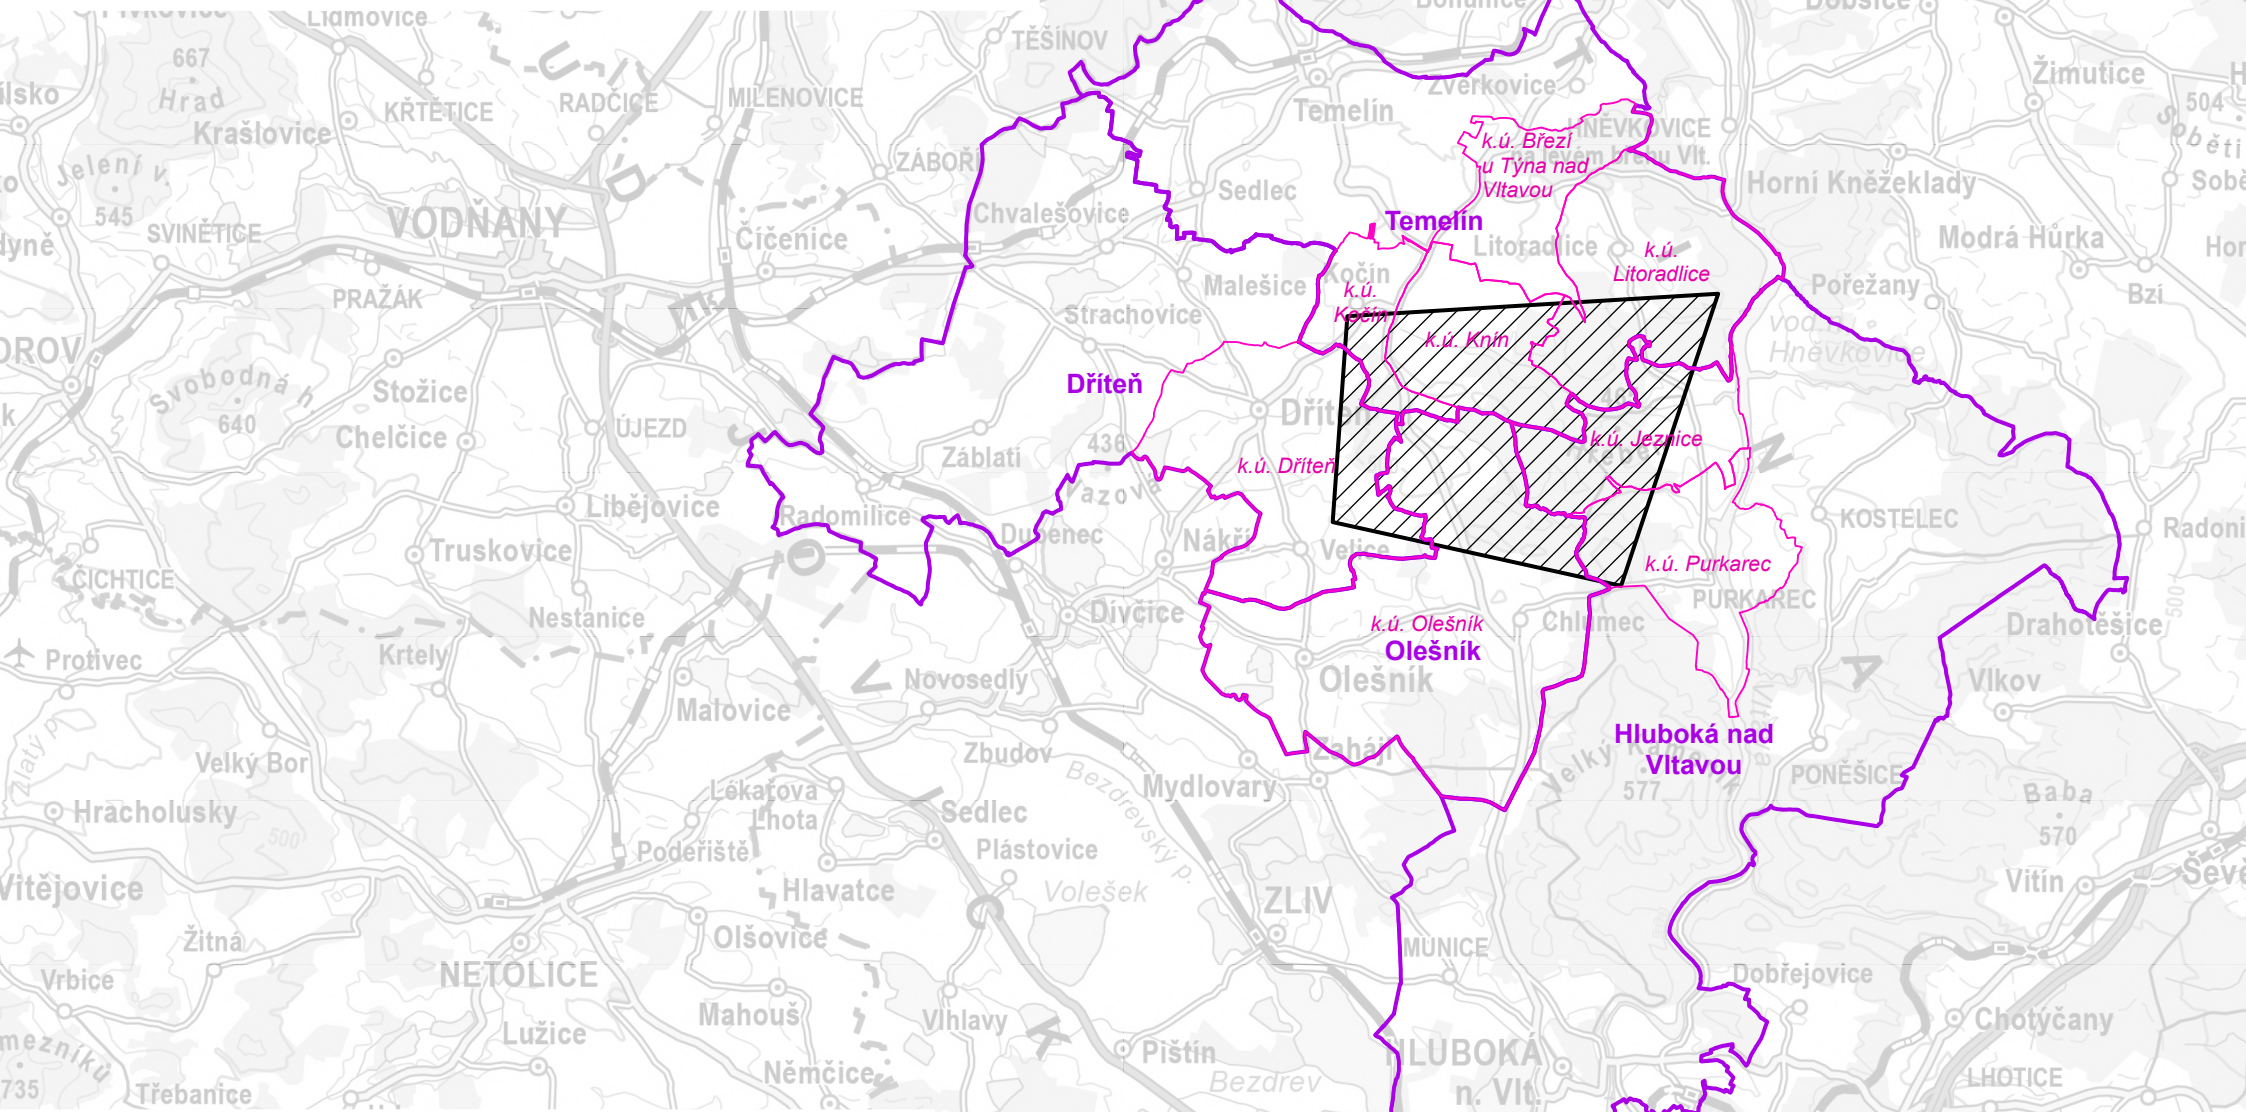

SITUACE S VYZNAČENÍM ZÁJMOVÉHO ÚZEMÍ PRO UMÍSTĚNÍ HLUBINNÉHO ÚLOŽIŠTĚ RADIOAKTIVNÍCH ODPADŮ

-  potenciálně vhodné území pro umístění záměru hlubinného úložiště (SÚRAO, údaj o území, jev UAP 83 – jaderné zařízení, předáno 21. 5. 2021)
-  dotčené obce
-  dotčená katastrální území